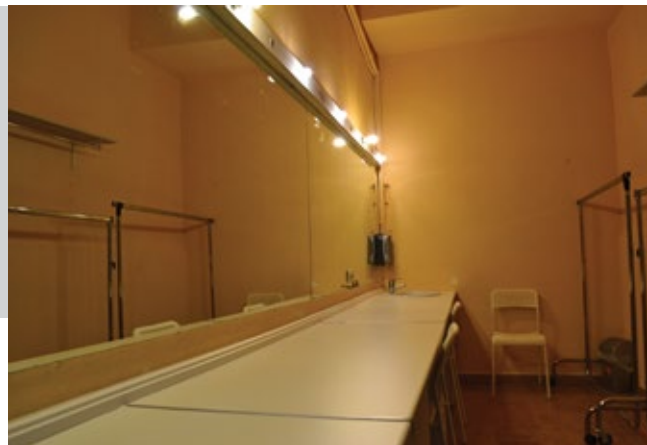

HALL

El hall del Calderón es un espacio circular de techo alto, ornamentado con vidrieras de colores y una gran lámpara central. Está conectado a la zona de barras del piso bajo.

SALA KENDAY

Esta moderna sala, con un diseño diáfano y contemporáneo, es el espacio perfecto para disfrutar de una fiesta o un evento corporativo con vistas exclusivas a la Plaza de Jacinto Benavente. Dispone de servicio de barras.

Gracias a su amplitud y características, esta sala permite alojar ensayos para un amplio abanico de espectáculos. Cuenta con suelo de parqué y un espejo que recorre la pared de lado a lado.

SALA DE ENSAYOS

SOM Produce

SERVICIOS

teatro
calderón
madrid

BARRAS

Situada en la planta baja, en el hall y ante la entrada a la sala principal. Dispone de nevera para alimentos y snacks.

CAMERINOS

El Teatro Calderón cuenta con 8 camerinos, situados en el sótano, preparados para satisfacer las necesidades de los artistas y trabajadores del teatro.