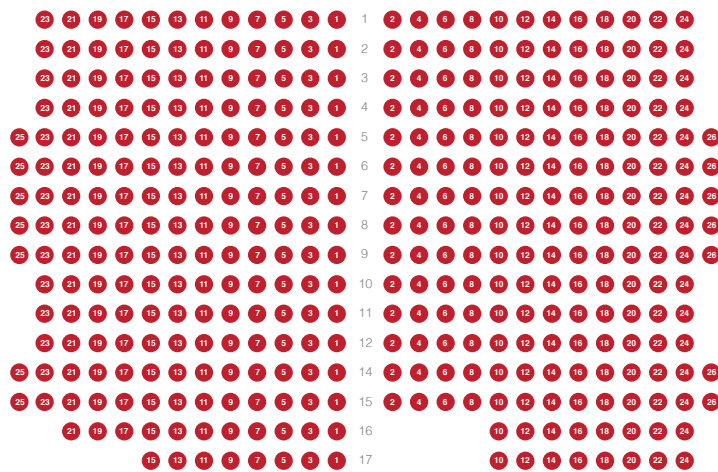

SALA PRINCIPAL

teatro
calderón
madrid

Capacidad para
1.019 espectadores,
con la siguiente distribución:

Platea: 413

Palcos: 152

Anfiteatro: Primera Planta 226

Anfiteatro: Segunda Planta 228

CAJA ESCÉNICA

Ancho Boca: 11,80 metros
Alto Boca: 8 metros
Distancia desde fondo a telón
cortafuegos: 9,95 metros
Distancia desde última vara a
telón cortafuegos: 7,15 metros
Corbata: 2,58 metros

Ancho mínimo de hombro izquierdo
en paralelo a la pared: 1,33 metros
Ancho hombro derecho en paralelo a
la pared: 2,65 metros
Altura a peine: 16 metros
Altura a pérdida de vara: 15 metros
15 varas motorizadas
Posible clavar en el suelo

SOM Produce

PLANO DE BUTACAS

ESCENARIO

Platea

Planta 1

Planta 2

EVENTOS PRIVADOS

teatro
calderón
— madrid