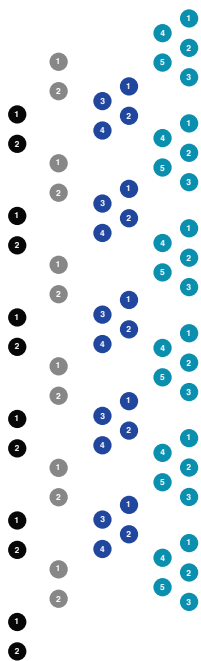

SALA PRINCIPAL

teatro
calderón
madrid

Capacidad para
1.019 espectadores,
con la siguiente distribución:

Platea: 413

Palcos: 152

Anfiteatro: Primera Planta 226

Anfiteatro: Segunda Planta 228

CAJA ESCÉNICA

Ancho Boca: 11,80 metros
Alto Boca: 8 metros
Distancia desde fondo a telón
cortafuegos: 9,95 metros
Distancia desde última vara a
telón cortafuegos: 7,15 metros
Corbata: 2,58 metros

Ancho mínimo de hombro izquierdo
en paralelo a la pared: 1,33 metros
Ancho hombro derecho en paralelo a
la pared: 2,65 metros
Altura a peine: 16 metros
Altura a pérdida de vara: 15 metros
15 varas motorizadas
Posible clavar en el suelo

SOM Produce

PLANO DE BUTACAS

ESCENARIO

Platea

Planta 1

Planta 2

EVENTOS PRIVADOS

teatro
calderón
— madrid

HALL

El hall del Calderón es un espacio circular de techo alto, ornamentado con vidrieras de colores y una gran lámpara central. Está conectado a la zona de barras del piso bajo.

SALA KENDAY

Esta moderna sala, con un diseño diáfano y contemporáneo, es el espacio perfecto para disfrutar de una fiesta o un evento corporativo con vistas exclusivas a la Plaza de Jacinto Benavente. Dispone de servicio de barras.